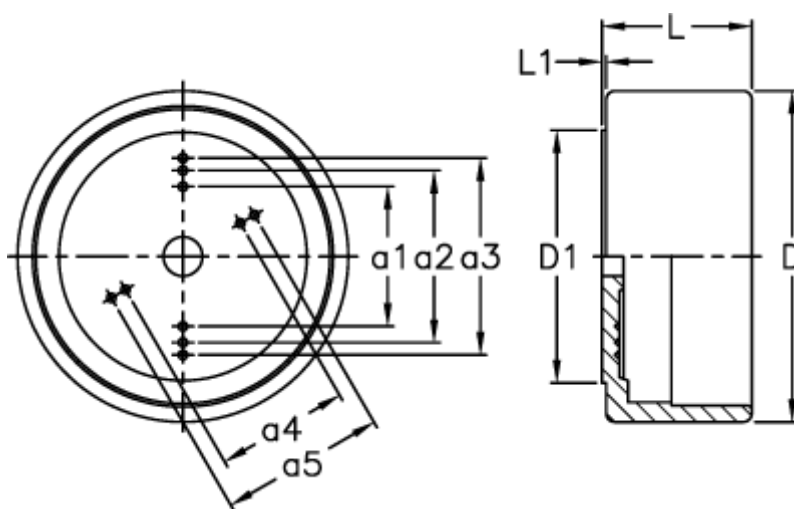

Article number: 2307040005
Description: E+G Indicator housing
SC.GXX5

Measures

a1 = 30

a2 = 39

a3 = 45

a4 = 30.5

a5 = 37

D = 122

D1 = 70

L = 41

L1 = 6